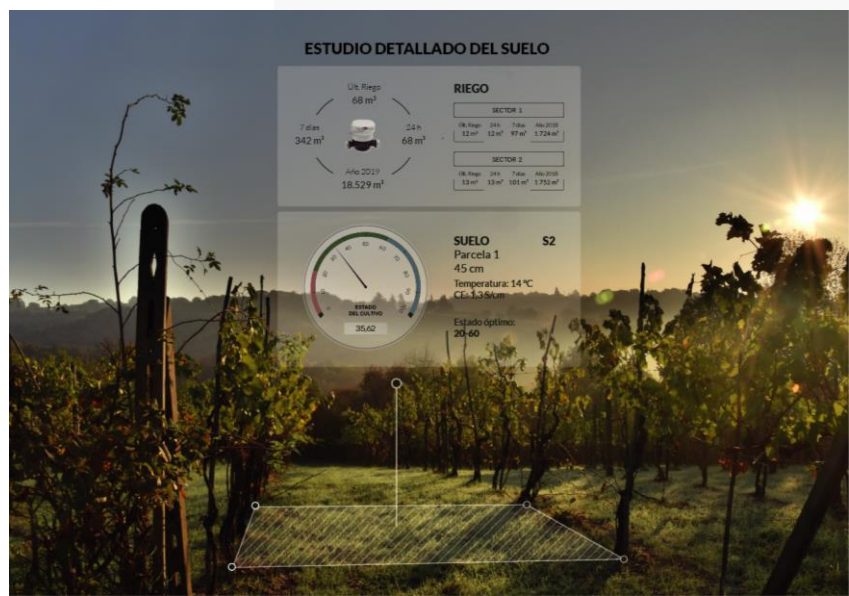

Sin cambio de baterías en años

- Cada equipo tienen incorporado un panel solar
- Sistema de ultrabajo consumo con recarga