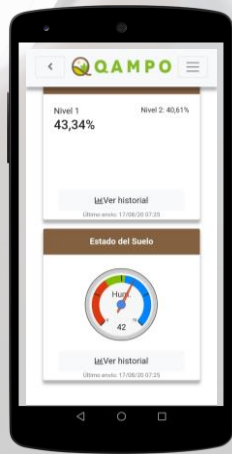

BENEFICIOS DEL SISTEMA

La estación de suelo portátil de Qampo hace uso de la información que recoge del riego para autocalibrar el sensor de suelo. De este modo en lugar de obtener únicamente datos de humedad, obtenemos un valor del estado del suelo y de sus variaciones con cada riego. Esto le permite manejar el riego y saber CUÁNDO y CUÁNTO regar.

SEGUIMIENTO DEL ESTADO DEL SUELO EN TIEMPO REAL Y RECOMENDACIÓN CONTINUA DE LA ZONA ÓPTIMA DE HUMEDAD EN FUNCIÓN DEL ESTADO DEL CULTIVO