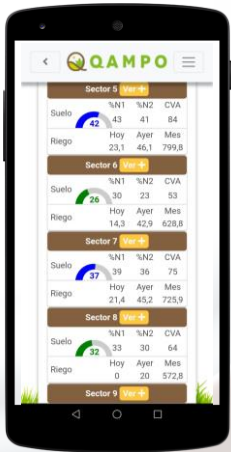

DATOS PRECISOS DE CADA ZONA
EN UN SOLO VISTAZO

TODA LA FORMACIÓN SOBRE
AGRO 4.0 EN [QAMPO ACADEMY](#)