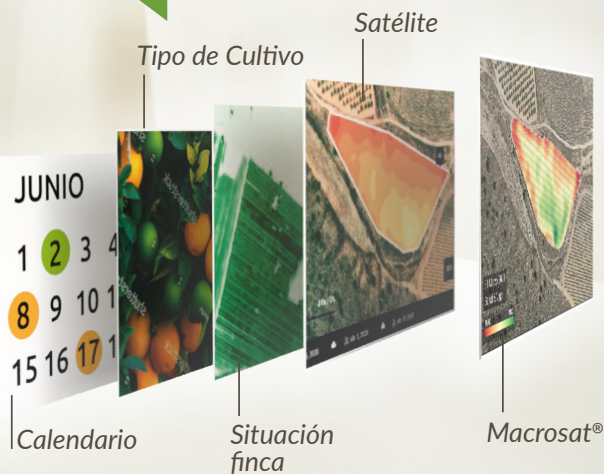

Anticipate en aquellas zonas que presentan bajo rendimiento y crea alertas tempranas.

Diferencia zonas.

Históricos automatizados para ayudarte a predecir aforos y fechas de cosecha en el futuro.

Además del **soporte técnico** te asignamos un **asesor personalizado**.

Haz que las zonas que van **peor se equiparen a las que van mejor** gracias a las capas que **Macrosat® procesa automáticamente** para tí.

La inteligencia artificial **interpreta y adapta la información según cultivo**, ofrece una **visión fácil de estado** y te **propone acciones**.