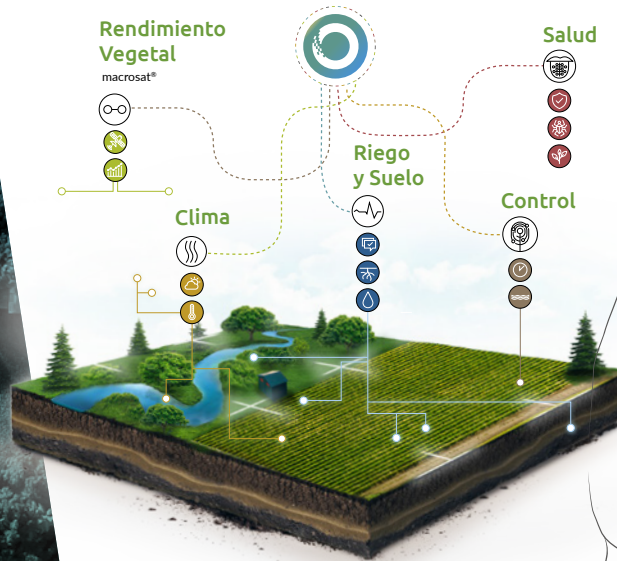

AGRICULTURA
CON LOS CINCO **SENTIDOS**

Servicio de
**Rendimiento
Vegetal**

QAMPO

OLIVIA

INTÉRPRETE DE DATOS

Los sensores habitantes recogen, sin necesidad de grandes infraestructuras, múltiples datos que son analizados e interpretados por Olivia, nuestra inteligencia artificial que te facilita la información procesada, interpretada y fácil para anticiparte en la toma de decisiones de una forma ágil y óptima.

*James Cash Penney.
Fundador de la cadena C.Penney.*

18
países

5
continentes

38
tipos de cultivo

10
años de experiencia

2.150
clientes

42.400
hectáreas monitorizadas

Sistema único con **imágenes de satélite Macrosat®** que muestra el **resultado útil para el agricultor.**

✓ *Macrosat® captura imágenes de distintas resoluciones y las procesa para ofrecerte indicadores importantes.*

✓ *Macrosat® tiene en cuenta el tipo de cultivo de tu parcela. No te conformes únicamente con los índices habituales.*

Haz que las zonas que van **peor se equiparen a las que van mejor** gracias a las capas que **Macrosat® procesa automáticamente** para tí.

La inteligencia artificial **interpreta y adapta la información según cultivo**, ofrece una **visión fácil de estado** y te **propone acciones**.