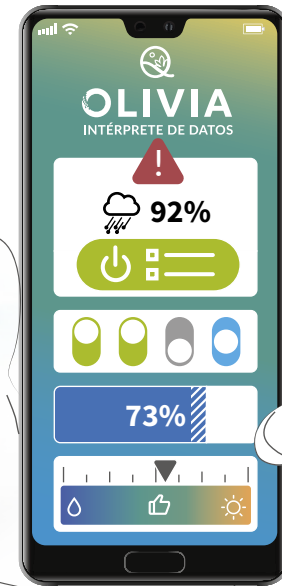

AGRICULTURA
CON LOS CINCO **SENTIDOS**

Servicio de
**Rendimiento
Vegetal**

QAMPO

OLIVIA

INTÉRPRETE DE DATOS

Los sensores habitantes recogen, sin necesidad de grandes infraestructuras, múltiples datos que son analizados e interpretados por Olivia, nuestra inteligencia artificial que te facilita la información procesada, interpretada y fácil para anticiparte en la toma de decisiones de una forma ágil y óptima.

*James Cash Penney.
Fundador de la cadena C.Penney.*

18
países

5
continentes

38
tipos de cultivo

10
años de experiencia

2.150
clientes

42.400
hectáreas monitorizadas

Sistema único con **imágenes de satélite Macrosat®** que muestra el **resultado útil para el agricultor.**

✓ *Macrosat® captura imágenes de distintas resoluciones y las procesa para ofrecerte indicadores importantes.*

✓ *Macrosat® tiene en cuenta el tipo de cultivo de tu parcela. No te conformes únicamente con los índices habituales.*

✓ *Compara distintas zonas y evolución de forma sencilla.*

✓ *Te ayudamos a escoger la resolución, muy alta, alta o media y los indicadores que mejor se adapten a tu caso.*

Conocer el **estado real** de tu cultivo te ayudará a tomar **decisiones más precisas.**